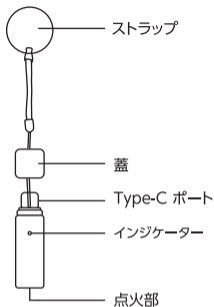

各部のなまえ

使用方法について

- 1.本製品をスマートフォンやモバイルバッテリーに接続し、インジケータが点灯していることを確認してください。
※スマートフォンに接続する前に、OTG機能が有効になっていることを確認してください。
※スマートフォンの機種によって、ロック解除の必要がある場合があります。
- 2.点火部に息を強く吹きかけると、電熱線が赤く発熱し点火可能になります。安全のため、約8秒後に自動的に電源が切れます。