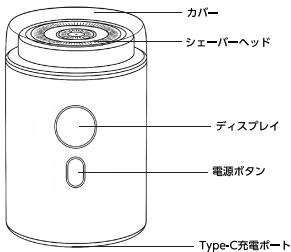

付属品

・ Type-C 充電ケーブル

各部品の名称