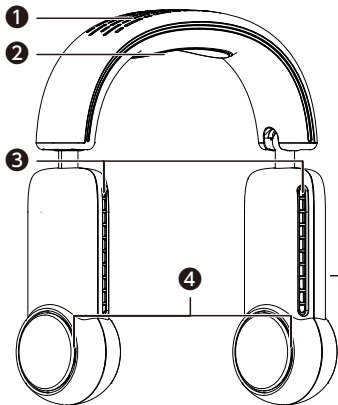

はじめに

付属品の確認

商品本体

充電用ケーブル
USB Type-A→Type-C

取扱説明書
(保証書)

取扱説明書

各部位の名称

- ①クーラー通気口
- ②クーラープレート
- ③扇風機吹出口
- ④扇風機吸い込み口(ガード)
- ⑤充電インジケーター
- ⑥扇風機インジケーター
- ⑦クーラーインジケーター
- ⑧充電ポート(type-C)
- ⑨扇風機ボタン
- ⑩クーラーボタン