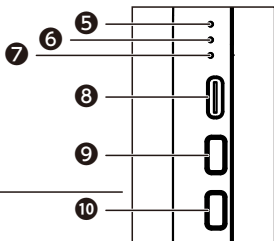

はじめに

付属品の確認

商品本体

充電用ケーブル
USB Type-A→Type-C

取扱説明書
(保証書)

取扱説明書

各部位の名称

- ①クーラー通気口
- ②クーラープレート
- ③扇風機吹出口
- ④扇風機吸い込み口(ガード)
- ⑤充電インジケーター
- ⑥扇風機インジケーター
- ⑦クーラーインジケーター
- ⑧充電ポート(type-C)
- ⑨扇風機ボタン
- ⑩クーラーボタン

コントローラー