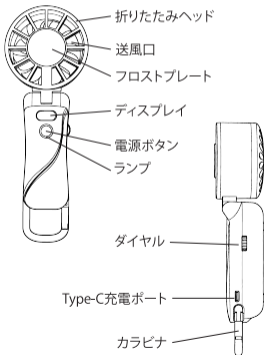

 - ・バッテリーの液は失明ややけどの原因になることがあります。
- 本体は、火への投入、加熱をしない。
 - ・バッテリーが内蔵されているため発火、破裂のおそれがあります。
- 本体に穴を開ける、切る、潰す、投げる、落とす、硬い物で叩くなど衝撃を与えない。
 - ・発煙、発火、破裂のおそれがあります。
- 本体を火のそばや炎天下など高温の場所で充電・保管・放置しない。
 - ・本体を周囲温度が50℃以上に上がる可能性のある場所(金属製の箱や車の中など)に保管・放置しないでください。

同梱品

同梱品がすべて揃っていることをご確認ください。
※万一不足している場合は、お買い上げの販売店まで
ご連絡ください。

- 本体
- 取扱説明書
- ネックストラップ
- 充電ケーブル

各部のなまえ

使用方法について

電源ボタン

- 電源ボタンを長押しすると電源が入ります。もう一度電源ボタンを長押しすると、電源がオフになります。
 - 運転中にボタンを短押しすると、冷却機能のオン/オフを切り替えることができます。(充電中は冷却プレートは使用できません)
- ※本製品はメモリー機能を搭載しています。電源を入れると、前回使用時の風量レベルで運転を開始します。