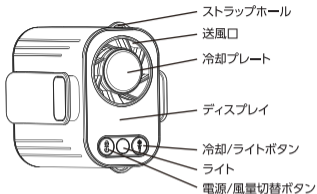

同梱品

同梱品がすべて揃っていることをご確認ください。

※万一不足している場合は、お買い上げの販売店までご連絡ください。

- ・本体
- ・取扱説明書
- ・ネックストラップ
- ・充電ケーブル

各部のなまえ

ご注意:
本製品を腰に装着した後、衣類をクリップで固定してください。
衣類が本体底面の吸気口を覆うと、正常に動作しないおそれがあります。

使用方法について

電源ボタン

- 電源ボタンを長押しすると電源が入ります。
- 運転中に電源ボタンを短押しすると、風量は以下の順で繰り返し切り替わります。
001(デフォルト)→025 → 050 → 075→ 100 → オフ
- 運転中に電源ボタンを長押しすると風量が1～100に調整できます。

ディスプレイ表示

- 充電中にディスプレイが点灯し、充電マークがゆっくり点滅します。
- 充電が完了すると、ディスプレイに「100」と表示され、充電マークが点灯したままになります。充電アダプターによっては、満充電時に消灯する場合があります。
- ボタンを操作すると、まず風量レベルを表示し、3秒後に電池残量表示に戻ります。
- 電池残量が10%未満になると、ディスプレイの数値がゆっくり点滅し、「00%」になると電源が切れます。
- 冷却機能をオンにすると冷却アイコンが点灯します。