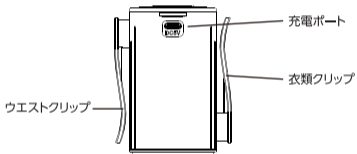

各部のなまえ

ご注意:
本製品を腰に装着した後、衣類をクリップで固定してください。
衣類が本体底面の吸気口を覆うと、正常に動作しないおそれがあります。