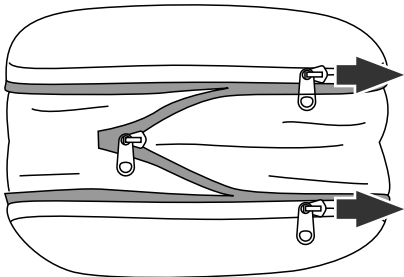

## ご使用方法

中央のファスナーを一周して開きます。

上下のファスナーを一周して収納部を開きます。

衣類を折り畳んで収納します。

※衣類をポーチより小さく  
折り畳むと収納が容易になります。

収納部のファスナーをを閉めます。

上部を抑えながらファスナーを閉めて  
圧縮します。

完全に閉めれば圧縮完了です。