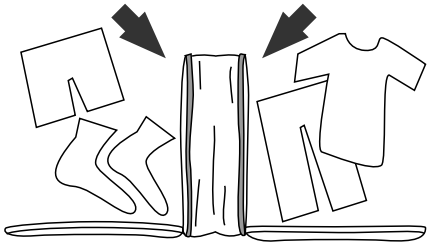

## 同梱品

S サイズポーチ ×1

M サイズポーチ ×1

L サイズポーチ ×1

取扱説明書 ×1

## ご使用方法

中央のファスナーを一周して開きます。

上下のファスナーを一周して収納部を開きます。

衣類を折り畳んで収納します。

※衣類をポーチより小さく  
折り畳むと収納が容易になります。

収納部のファスナーをを閉めます。

上部を抑えながらファスナーを閉めて  
圧縮します。

完全に閉めれば圧縮完了です。