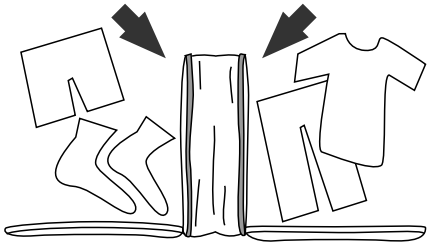

## バリエーション

Sサイズ

Mサイズ

Lサイズ

## ご使用方法

中央のファスナーを一周して開きます。

上下のファスナーを一周して収納部を開きます。

衣類を折り畳んで収納します。

※衣類をポーチより小さく  
折り畳むと収納が容易になります。

収納部のファスナーをを閉めます。

上部を抑えながらファスナーを閉めて  
圧縮します。

完全に閉めれば圧縮完了です。