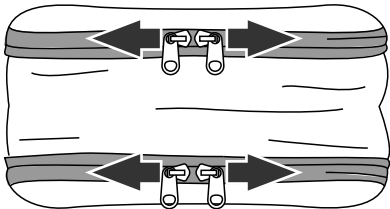

## バリエーション

Sサイズ

Mサイズ

Lサイズ

## ご使用方法

中央のファスナーを一周して開きます。

上下のファスナーを一周して収納部を開きます。

衣類を折り畳んで収納します。

※衣類をポーチより小さく  
折り畳むと収納が容易になります。

収納部のファスナーをを閉めます。

上部を抑えながらファスナーを閉めて  
圧縮します。

完全に閉めれば圧縮完了です。