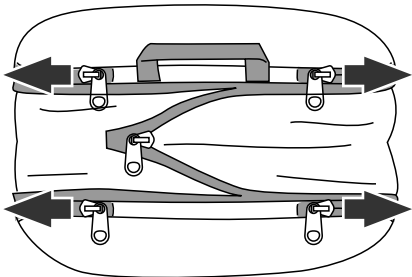

## バリエーション

Sサイズ

Mサイズ

Lサイズ

## ご使用方法

中央のファスナーを一周して開きます。

上下のファスナーを一周して収納部を開きます。

衣類を折り畳んで収納します。

※衣類をポーチより小さく  
折り畳むと収納が容易になります。

収納部のファスナーをを閉めます。

上部を抑えながらファスナーを閉めて  
圧縮します。

完全に閉めれば圧縮完了です。