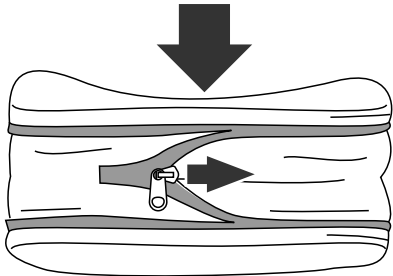

## ご使用方法

中央のファスナーを一周して開きます。

上下のファスナーを一周して収納部を開きます。

衣類を折り畳んで収納します。

※衣類をポーチより小さく  
折り畳むと収納が容易になります。

収納部のファスナーをを閉めます。

上部を抑えながらファスナーを閉めて  
圧縮します。

完全に閉めれば圧縮完了です。