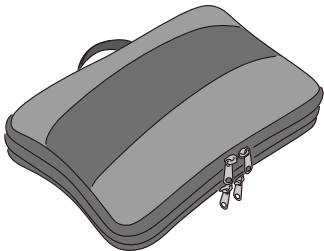

# TOKAIZ

トラベルポーチ / Travel Pouch  
TTP-001

## バリエーション

Sサイズ

Mサイズ

Lサイズ