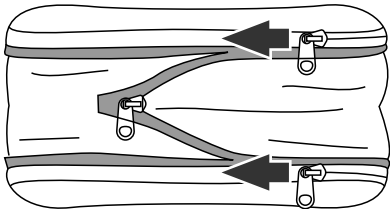

## 同梱品

S サイズポーチ ×1

M サイズポーチ ×1

L サイズポーチ ×1

取扱説明書 ×1

## ご使用方法

中央のファスナーを一周して開きます。

上下のファスナーを一周して収納部を開きます。

衣類を折り畳んで収納します。

※衣類をポーチより小さく  
折り畳むと収納が容易になります。

収納部のファスナーをを閉めます。

上部を抑えながらファスナーを閉めて  
圧縮します。

完全に閉めれば圧縮完了です。