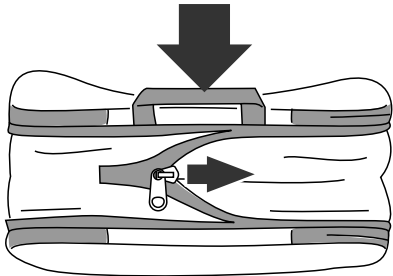

## バリエーション

Sサイズ

Mサイズ

Lサイズ

## ご使用方法

中央のファスナーを一周して開きます。

上下のファスナーを一周して収納部を開きます。

衣類を折り畳んで収納します。

※衣類をポーチより小さく  
折り畳むと収納が容易になります。

収納部のファスナーをを閉めます。

上部を抑えながらファスナーを閉めて  
圧縮します。

完全に閉めれば圧縮完了です。