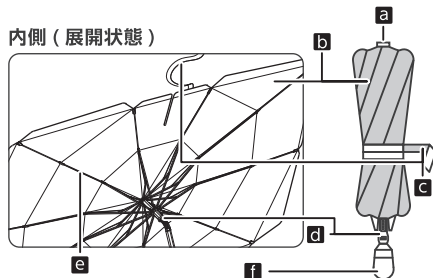

TOKAIZ

ver 1.0

保証書在中

Umbrella-type Sunshade for Car 車用傘型サンシェード

型番：TUS-007

取扱説明書

製品の取扱説明書は、製品改善のため不定期に更新される場合があります。正確な情報を確認するためには、QRコードをスキャンして最新の説明書を手入れしてください。

1. 各部位の名称

下ろくる部分

- a トップ
- b 生地
- c ネームバンド
- d 下ろくる
- e 骨
- f ハンドル
- g ばね

2. 同梱品について

本体 TUS-007×1

専用収納袋 ×1

取扱説明書 & 保証書 ×1

3. 製品仕様

商品名	車用傘型サンシェード
型番	TUS-007
生地性能	UPF>2000
素材	ポリエステル、Radi-Cool 放射冷却素材 ABS、ガラス繊維
展開サイズ (単位：mm)	S～M サイズ 
	M～L サイズ 
	L～XL サイズ 
収納サイズ	約：355 × 60 × 60 mm
同梱品	本体 ×1 専用収納袋 ×1 取扱説明書 ×1

*仕様データは設計数値であり、誤差が生じる場合がございます。

4. Radi-Cool 技術

Radi-Cool とは、製品表面への日射の吸収を抑制し、同時に裏面での熱を効果的に放熱することで、製品全体の熱負荷を減らす技術です。より効率的な放熱が可能になり、エネルギーの消費を最小限に抑えながら冷却を実現することができます。

5. ばね

- 傘を開いた状態で、中棒の上部にあるばねを自由に曲げることが可能です。
- 角度調整を行う際には、周囲の安全を確認し、怪我や事故を防ぐために十分な注意を払ってください。
- 中棒を元の位置に戻してから傘を開ってください。
- ワンタッチボタンを押しながら下まで降ろしてください、途中でボタンを離すと引っかかる可能性があります。