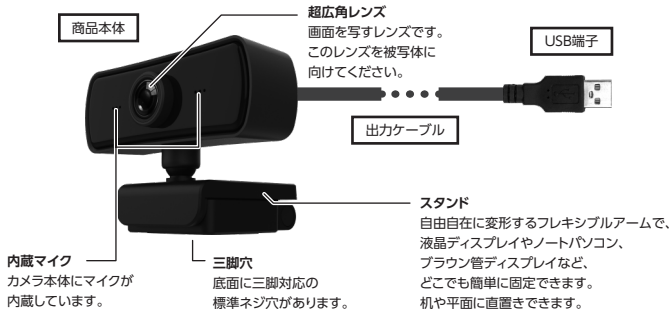

## 01.各部の名称と働き

## 02.取り付け手順

スタントを開いて、  
モニター上部に設置します。

スタンドの後部を曲げて、  
モニターに引っ掛け、  
カメラを固定します。

USBケーブルを  
接続して完了です。