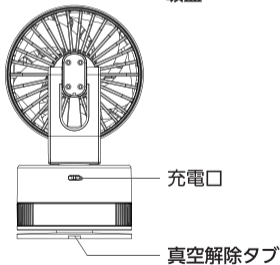

同梱品

同梱品がすべて揃っていることをご確認ください。

※万一不足している場合は、お買い上げの販売店までご連絡ください。

- ・本体
- ・充電ケーブル
- ・取扱説明書

各部のなまえ

使用方法について

●ディスプレイ表示

- 充電中は、バッテリー残量が表示され、充電マークが点滅します。満充電になると「100」と表示され、充電マークが点灯します。充電アダプターによっては、満充電時に消灯する場合があります。
- ファンが作動中、または風量を切り替えた際は、まず現在の
- 風量レベルが表示され、約3秒後に電池残量表示へ戻ります。風量レベル表示は、デジタル表示部に以下のように表示されます。01/20/40/60/80/100