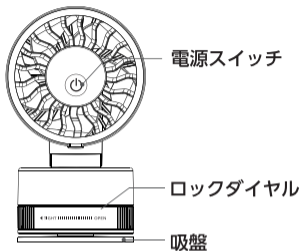

同梱品

同梱品がすべて揃っていることをご確認ください。

※万一不足している場合は、お買い上げの販売店までご連絡ください。

- ・本体
- ・充電ケーブル
- ・取扱説明書

各部のなまえ

使用方法について

●ディスプレイ表示

- 充電中は、バッテリー残量が表示され、充電マークが点滅します。満充電になると「100」と表示され、充電マークが点灯します。充電アダプターによっては、満充電時に消灯する場合があります。
- ファンが作動中、または風量を切り替えた際は、まず現在の
- 風量レベルが表示され、約3秒後に電池残量表示へ戻ります。風量レベル表示は、デジタル表示部に以下のように表示されます。01/20/40/60/80/100

●電源スイッチ

- 電源スイッチを短押しすると、ファンが「01」レベルで起動します。約3秒後、電池残量表示へ切り替わります。
- 電源スイッチを短押しするたびに、風量レベルは以下の順に切り替わります。01 → 20 → 40 → 60 → 80 → 100 → 電源OFF
- いずれの風量レベルでも、電源スイッチを長押しすると電源がオフになります。

手動角度調節

- 本製品は、手動でお好みの角度に調節できます。