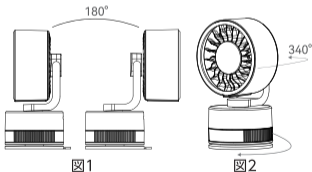

同梱品

同梱品がすべて揃っていることをご確認ください。

※万一不足している場合は、お買い上げの販売店までご連絡ください。

- ・本体
- ・充電ケーブル
- ・取扱説明書

各部のなまえ

使用方法について

●ディスプレイ表示

- 充電中は、バッテリー残量が表示され、充電マークが点滅します。満充電になると「100」と表示され、充電マークが点灯します。充電アダプターによっては、満充電時に消灯する場合があります。
- ファンが作動中、または風量を切り替えた際は、まず現在の
- 風量レベルが表示され、約3秒後に電池残量表示へ戻ります。風量レベル表示は、デジタル表示部に以下のように表示されます。01/20/40/60/80/100

●電源スイッチ

- 電源スイッチを短押しすると、ファンが「01」レベルで起動します。約3秒後、電池残量表示へ切り替わります。
- 電源スイッチを短押しするたびに、風量レベルは以下の順に切り替わります。01 → 20 → 40 → 60 → 80 → 100 → 電源OFF
- いずれの風量レベルでも、電源スイッチを長押しすると電源がオフになります。

手動角度調節

- 本製品は、手動でお好みの角度に調節できます。